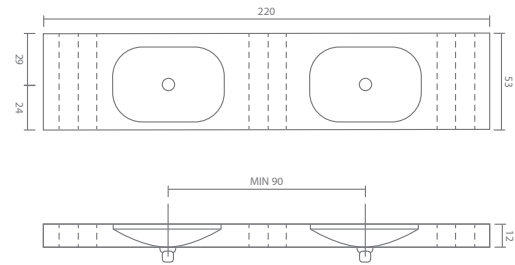

Artelina

Regolo Console Top (1610mm)

BTRG.180

Artelina Underbowl

B.86

Regolo Console Top (2010mm)

BTRG.220

Artelina Underbowl

B.86

Décor Wall Mounted Basin Drawer Unit (900mm)

DCL90

Available In Black Or White Finishes