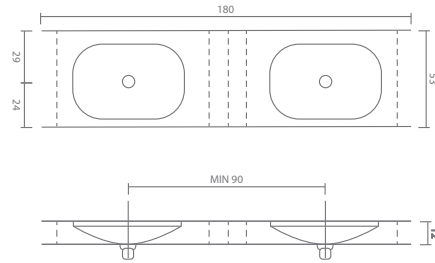

Artelinea Underbowl B.86

Artelina

Regolo Console Top (1610mm)

BTRG.180

Artelina Underbowl

B.86

Regolo Console Top (2010mm)

BTRG.220